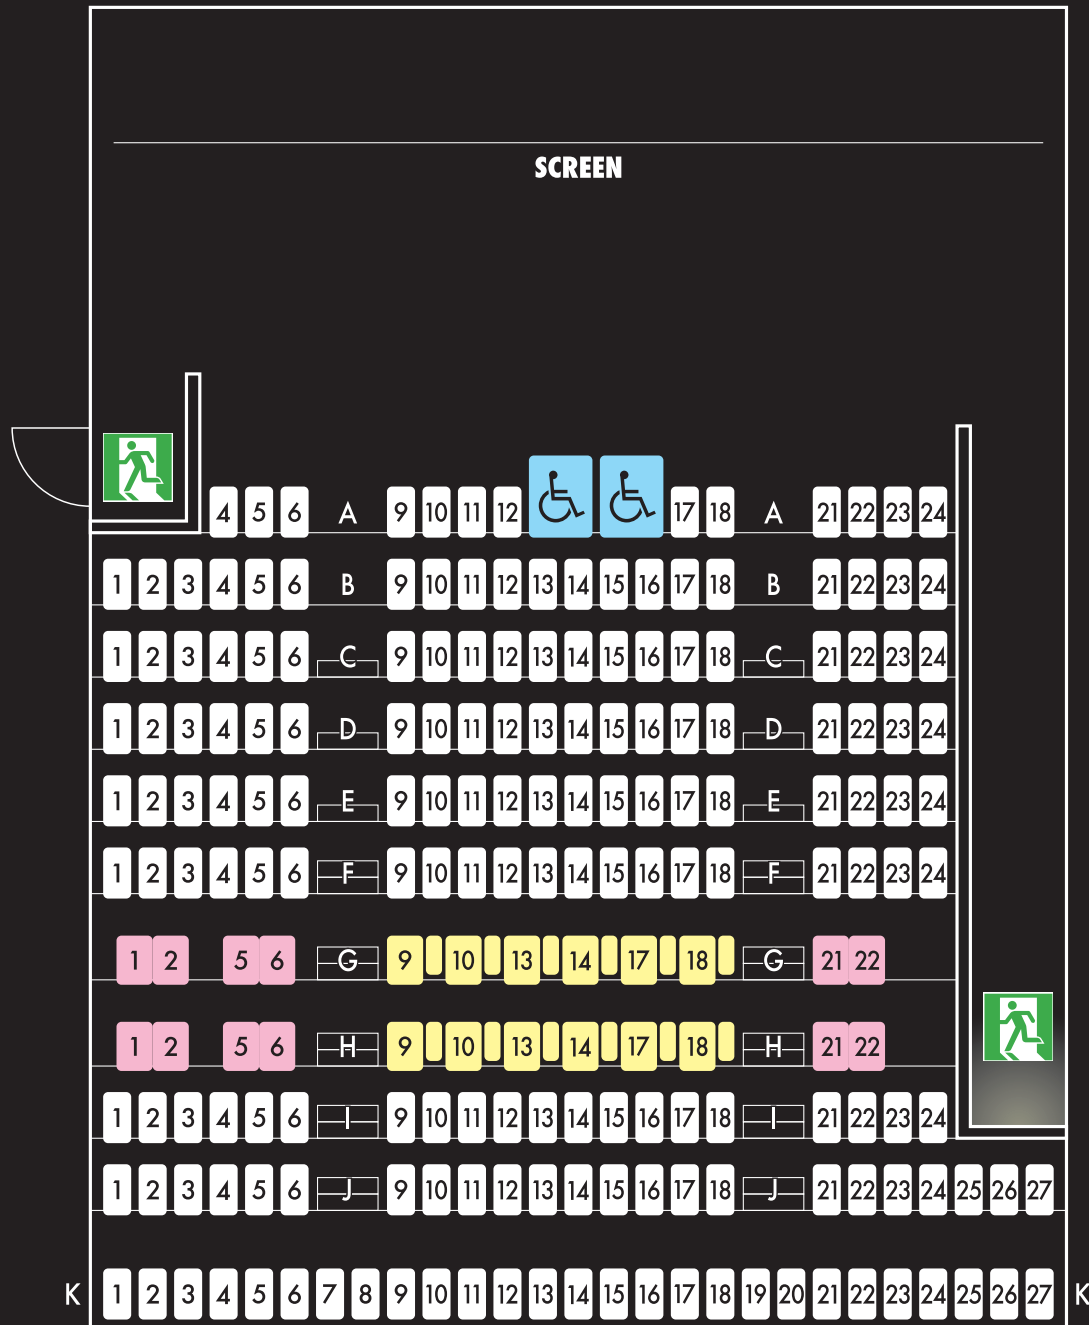

THEATRE - 1

定員 209 名