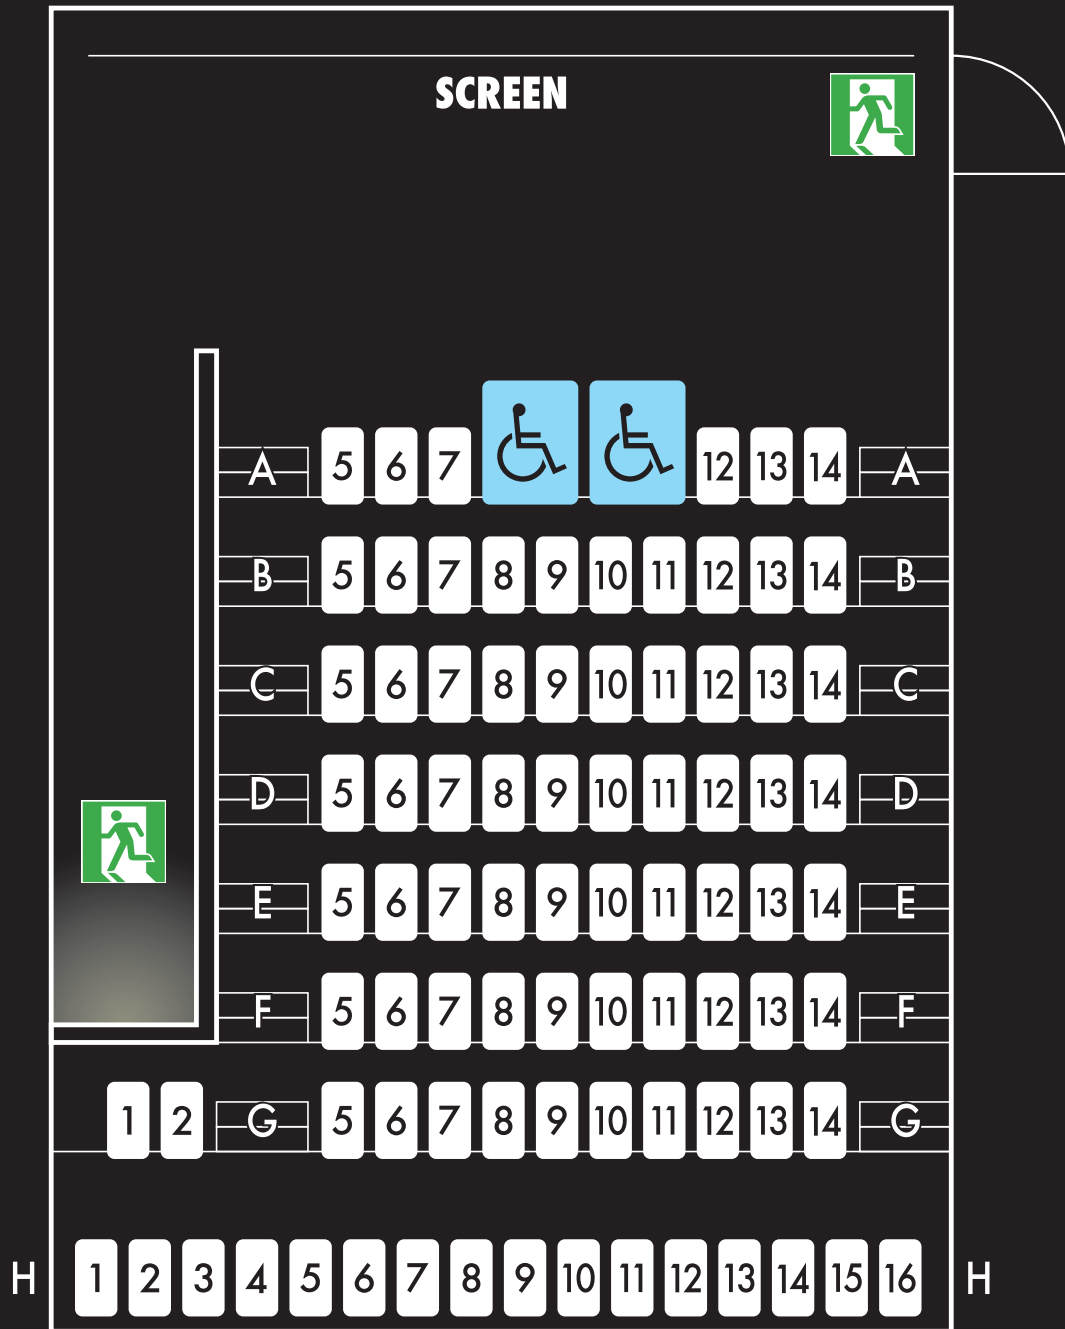

THEATRE - 10

定員 86 名