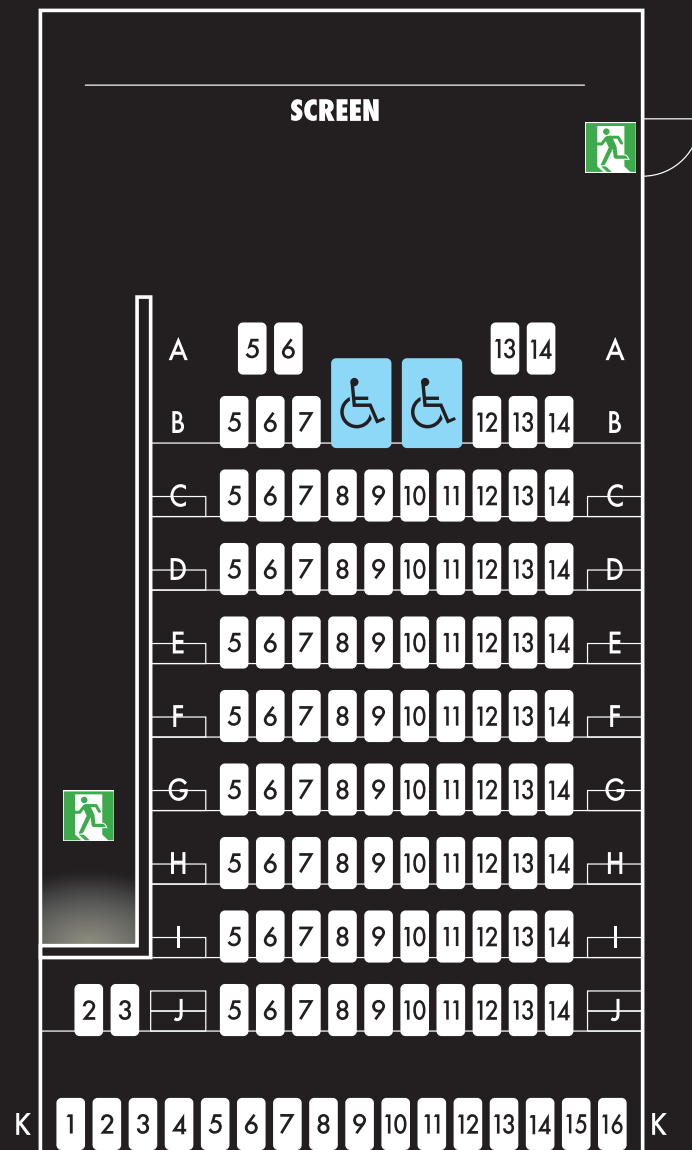

THEATRE- 1

定員110名