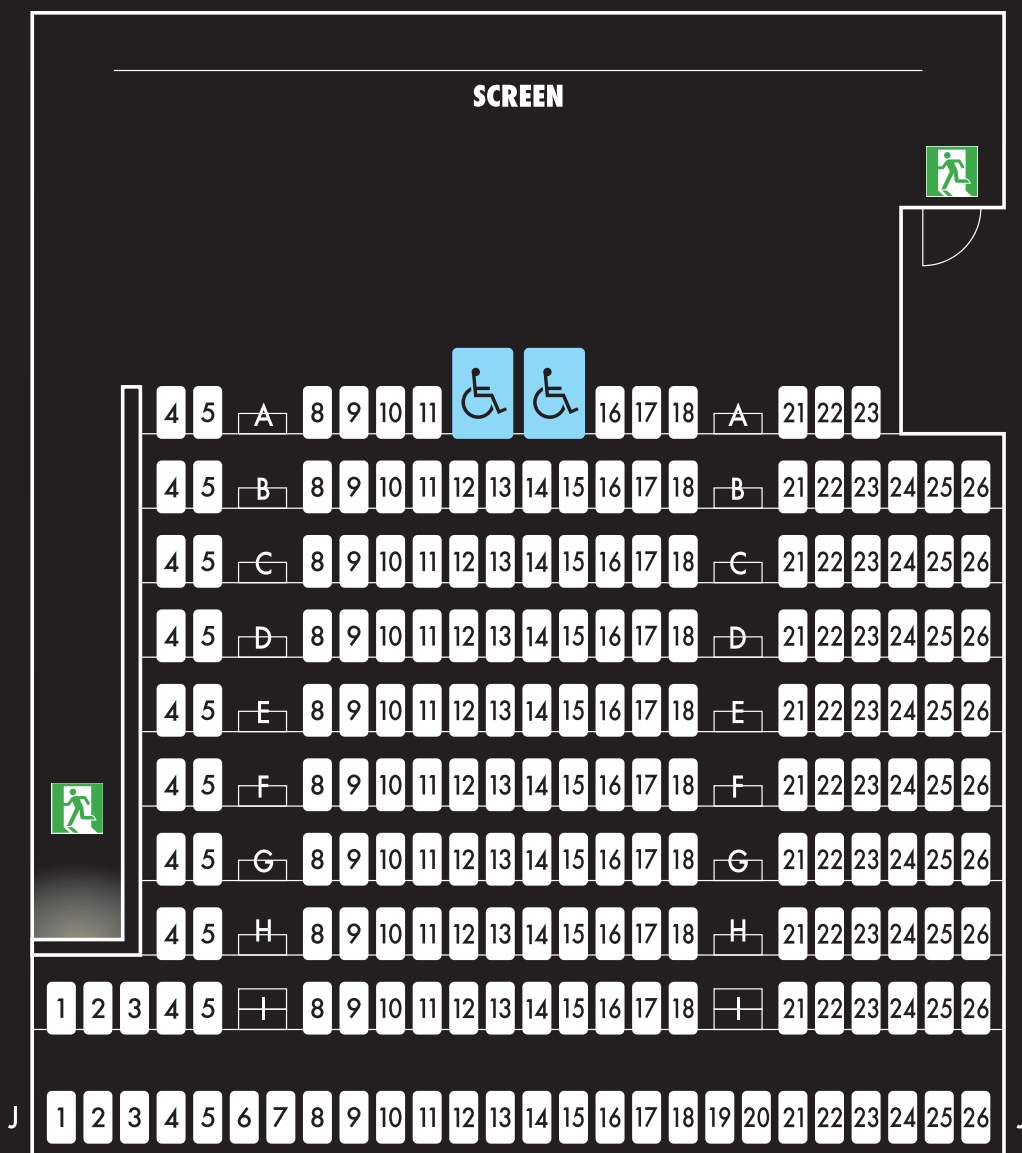

# THEATRE- 10

定員195名