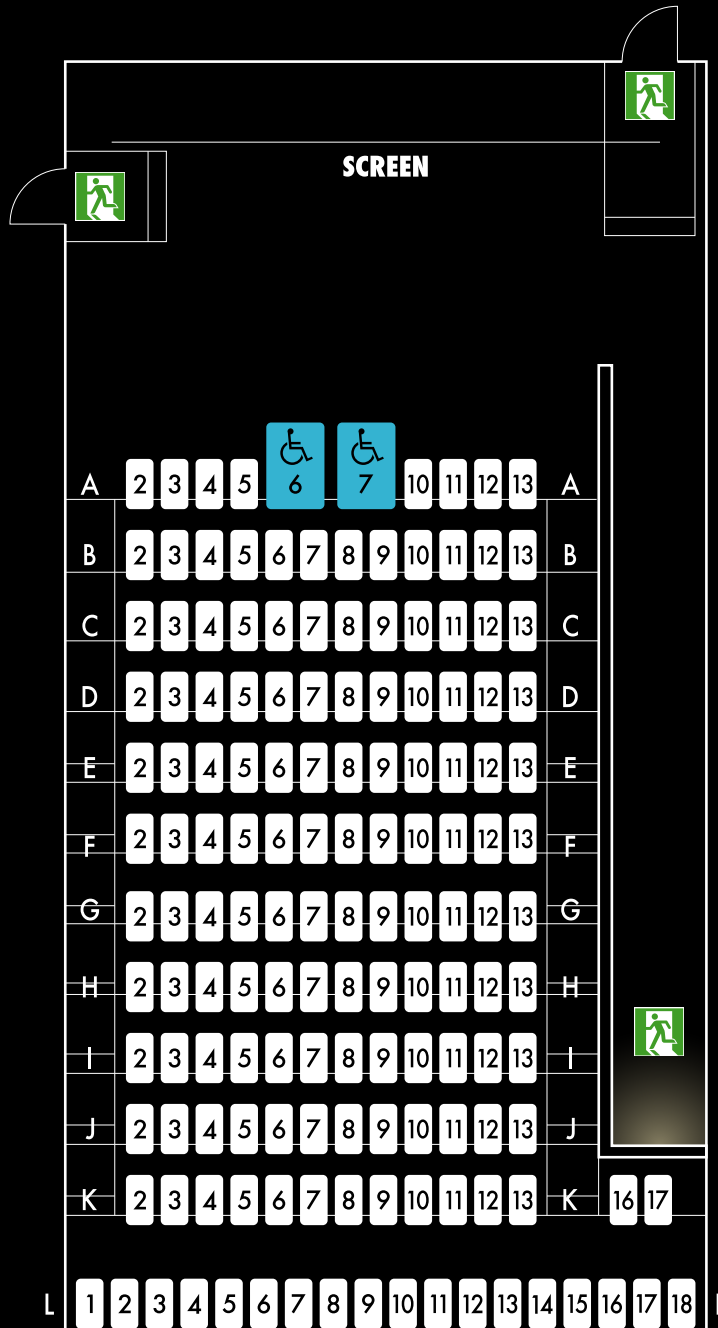

THEATRE- 1

定員150名