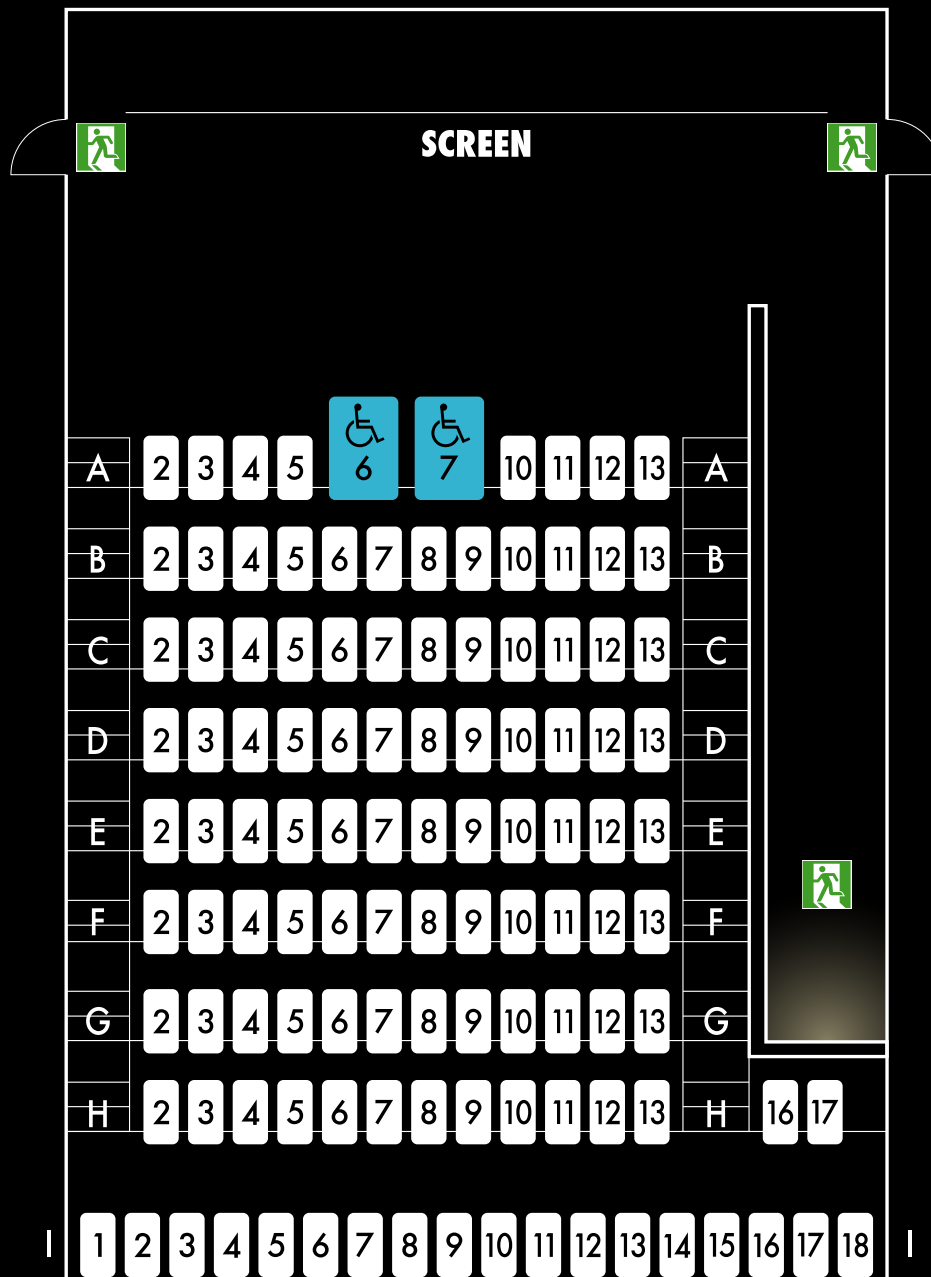

THEATRE- 11

定員114名