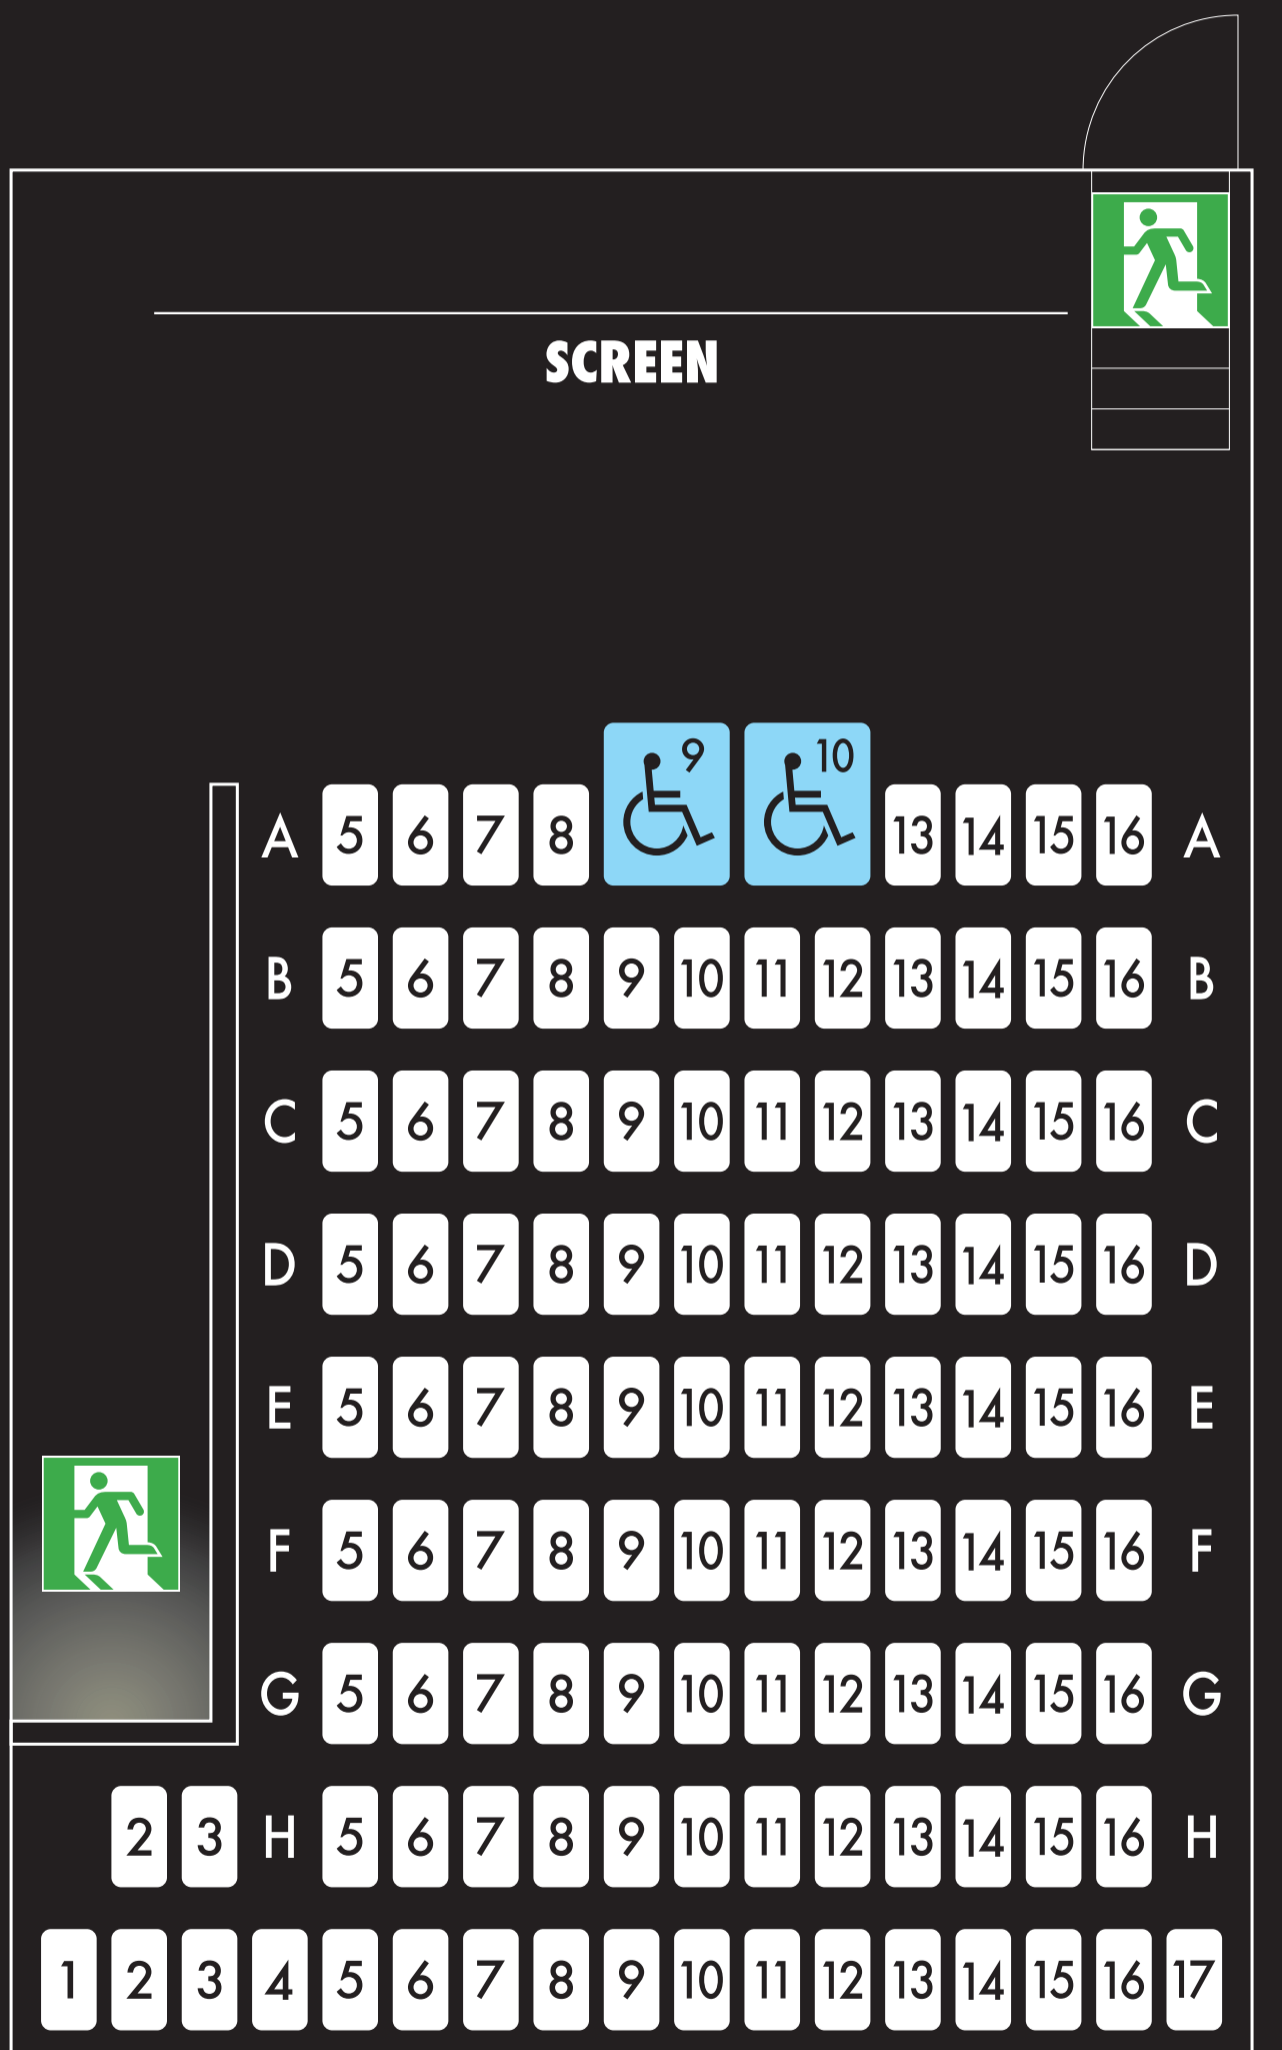

THEATRE - 1

定員 113 名