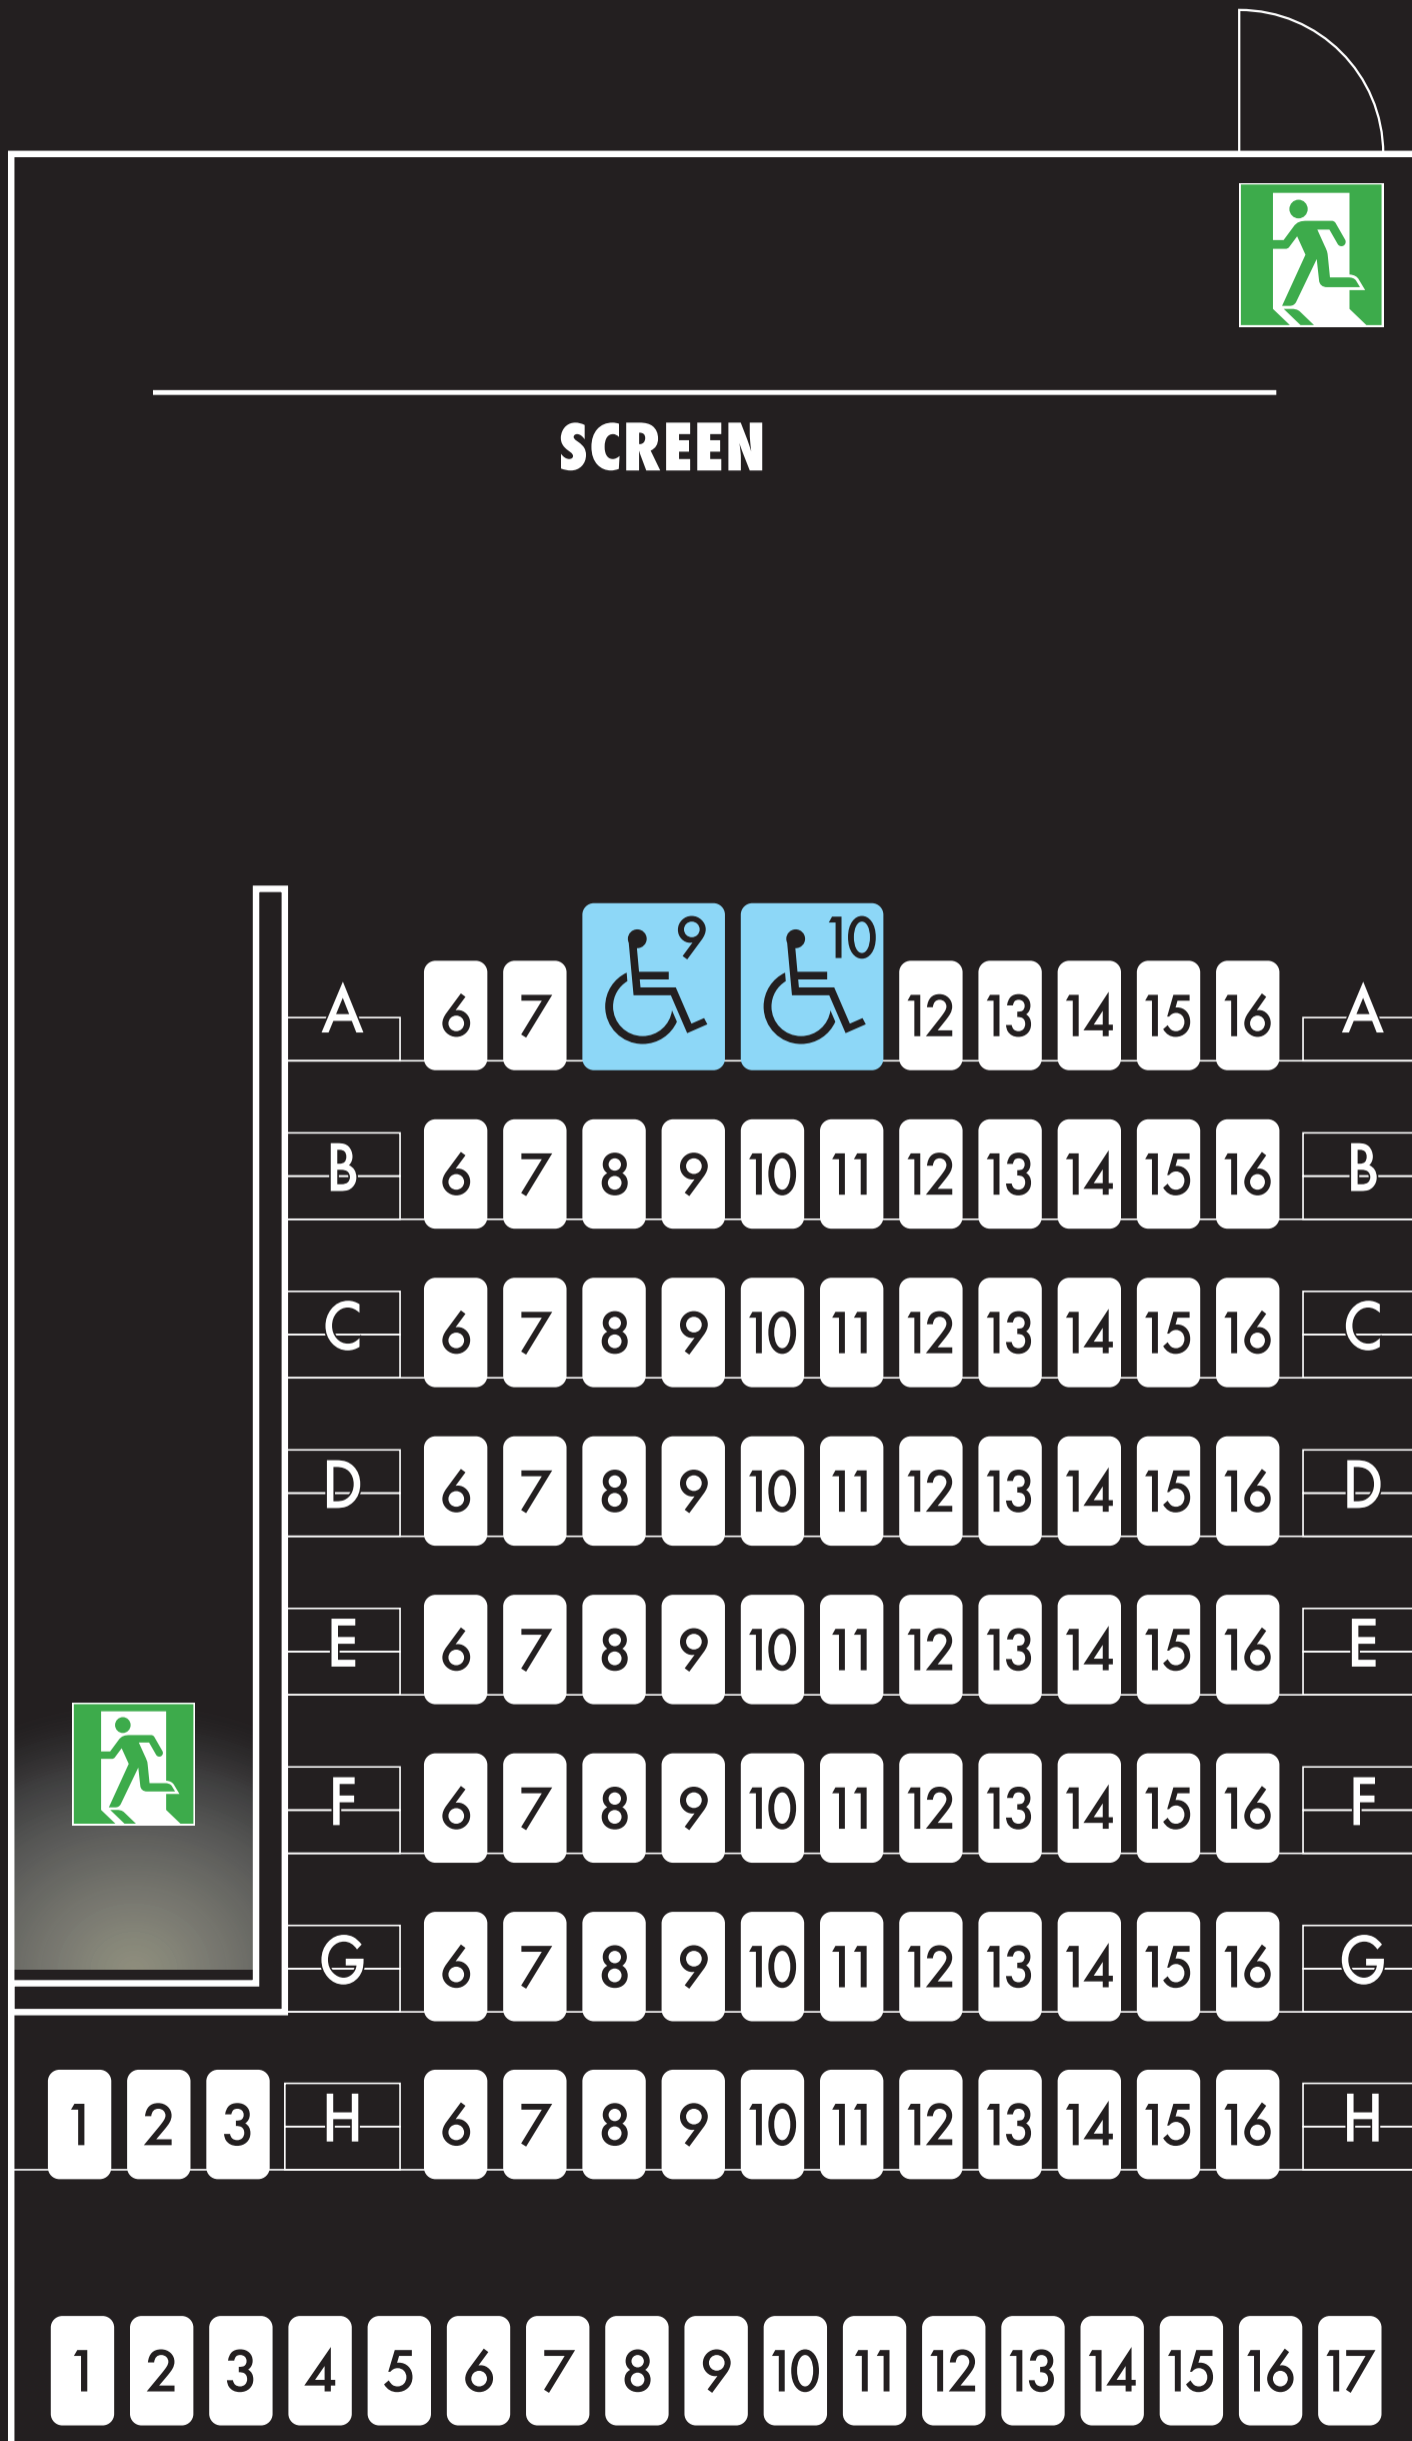

THEATRE-1

定員 106 名