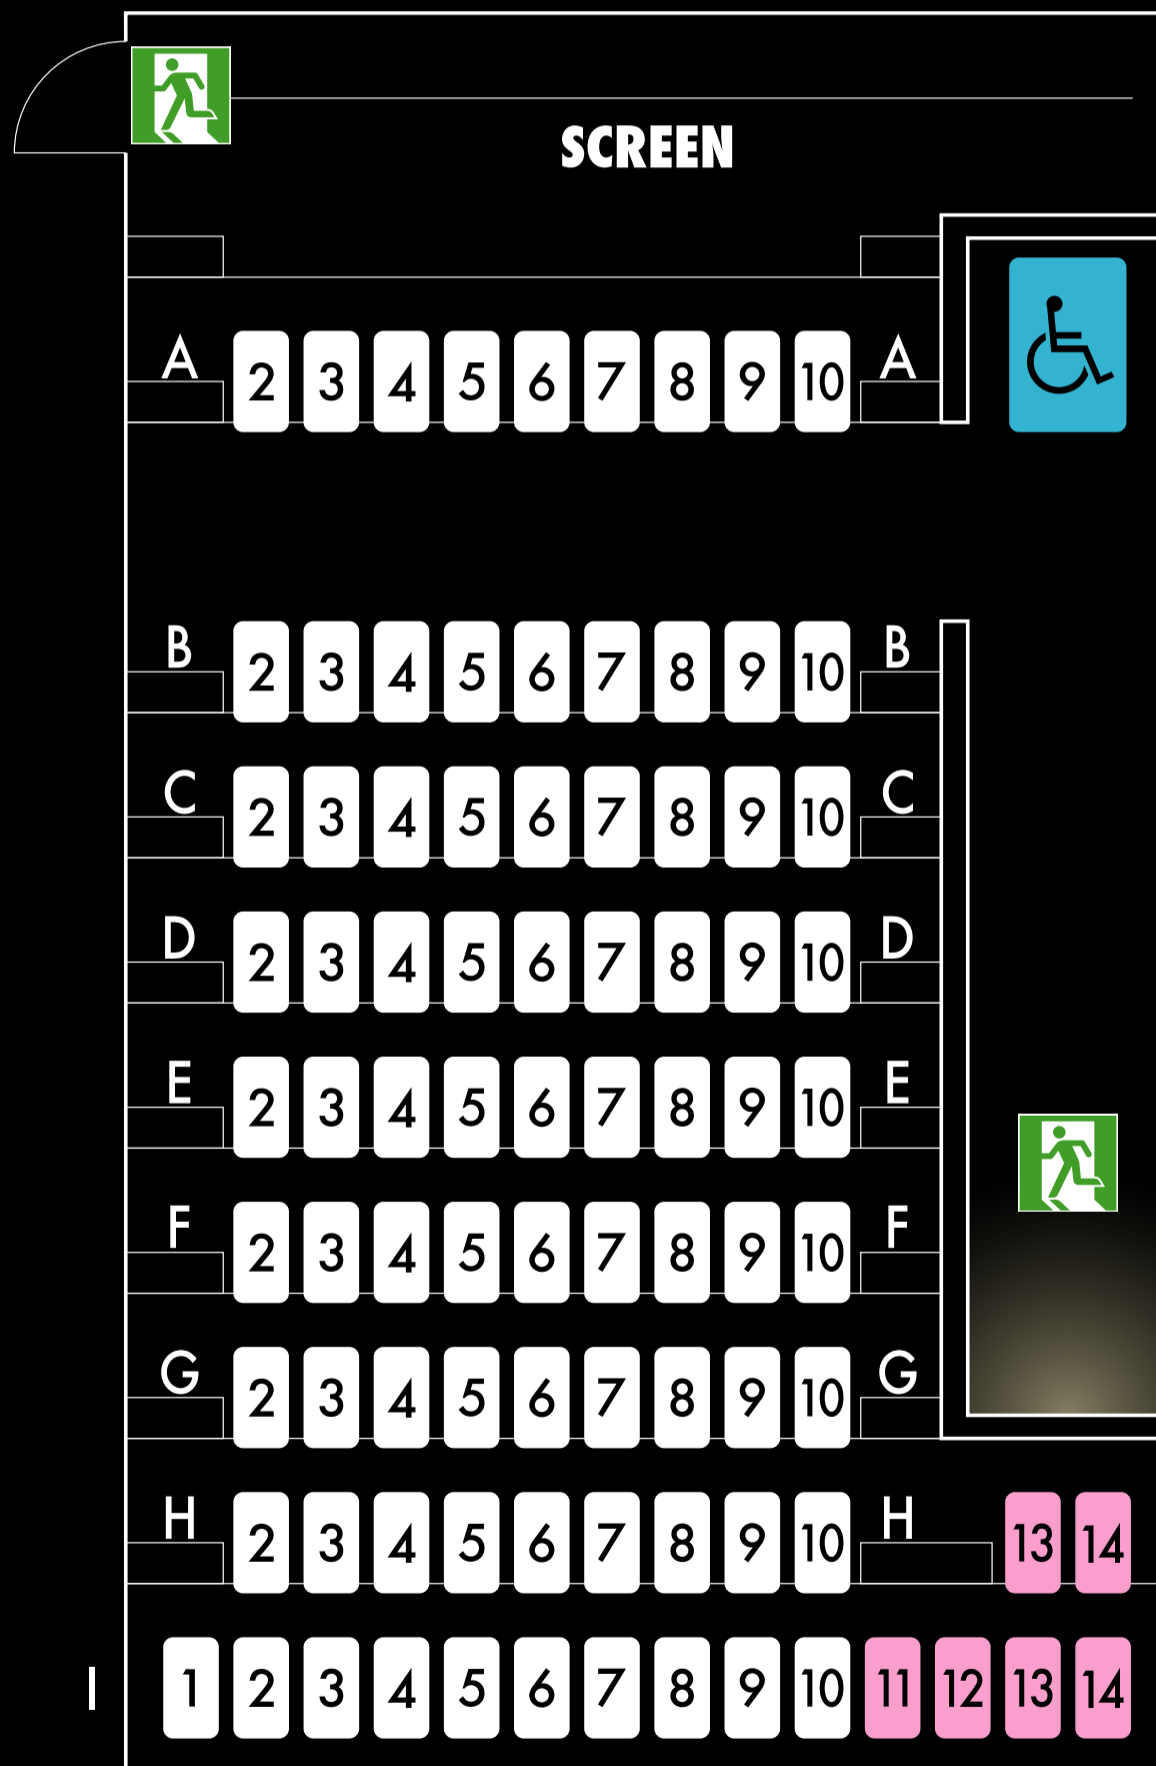

THEATRE- 2

定員89名