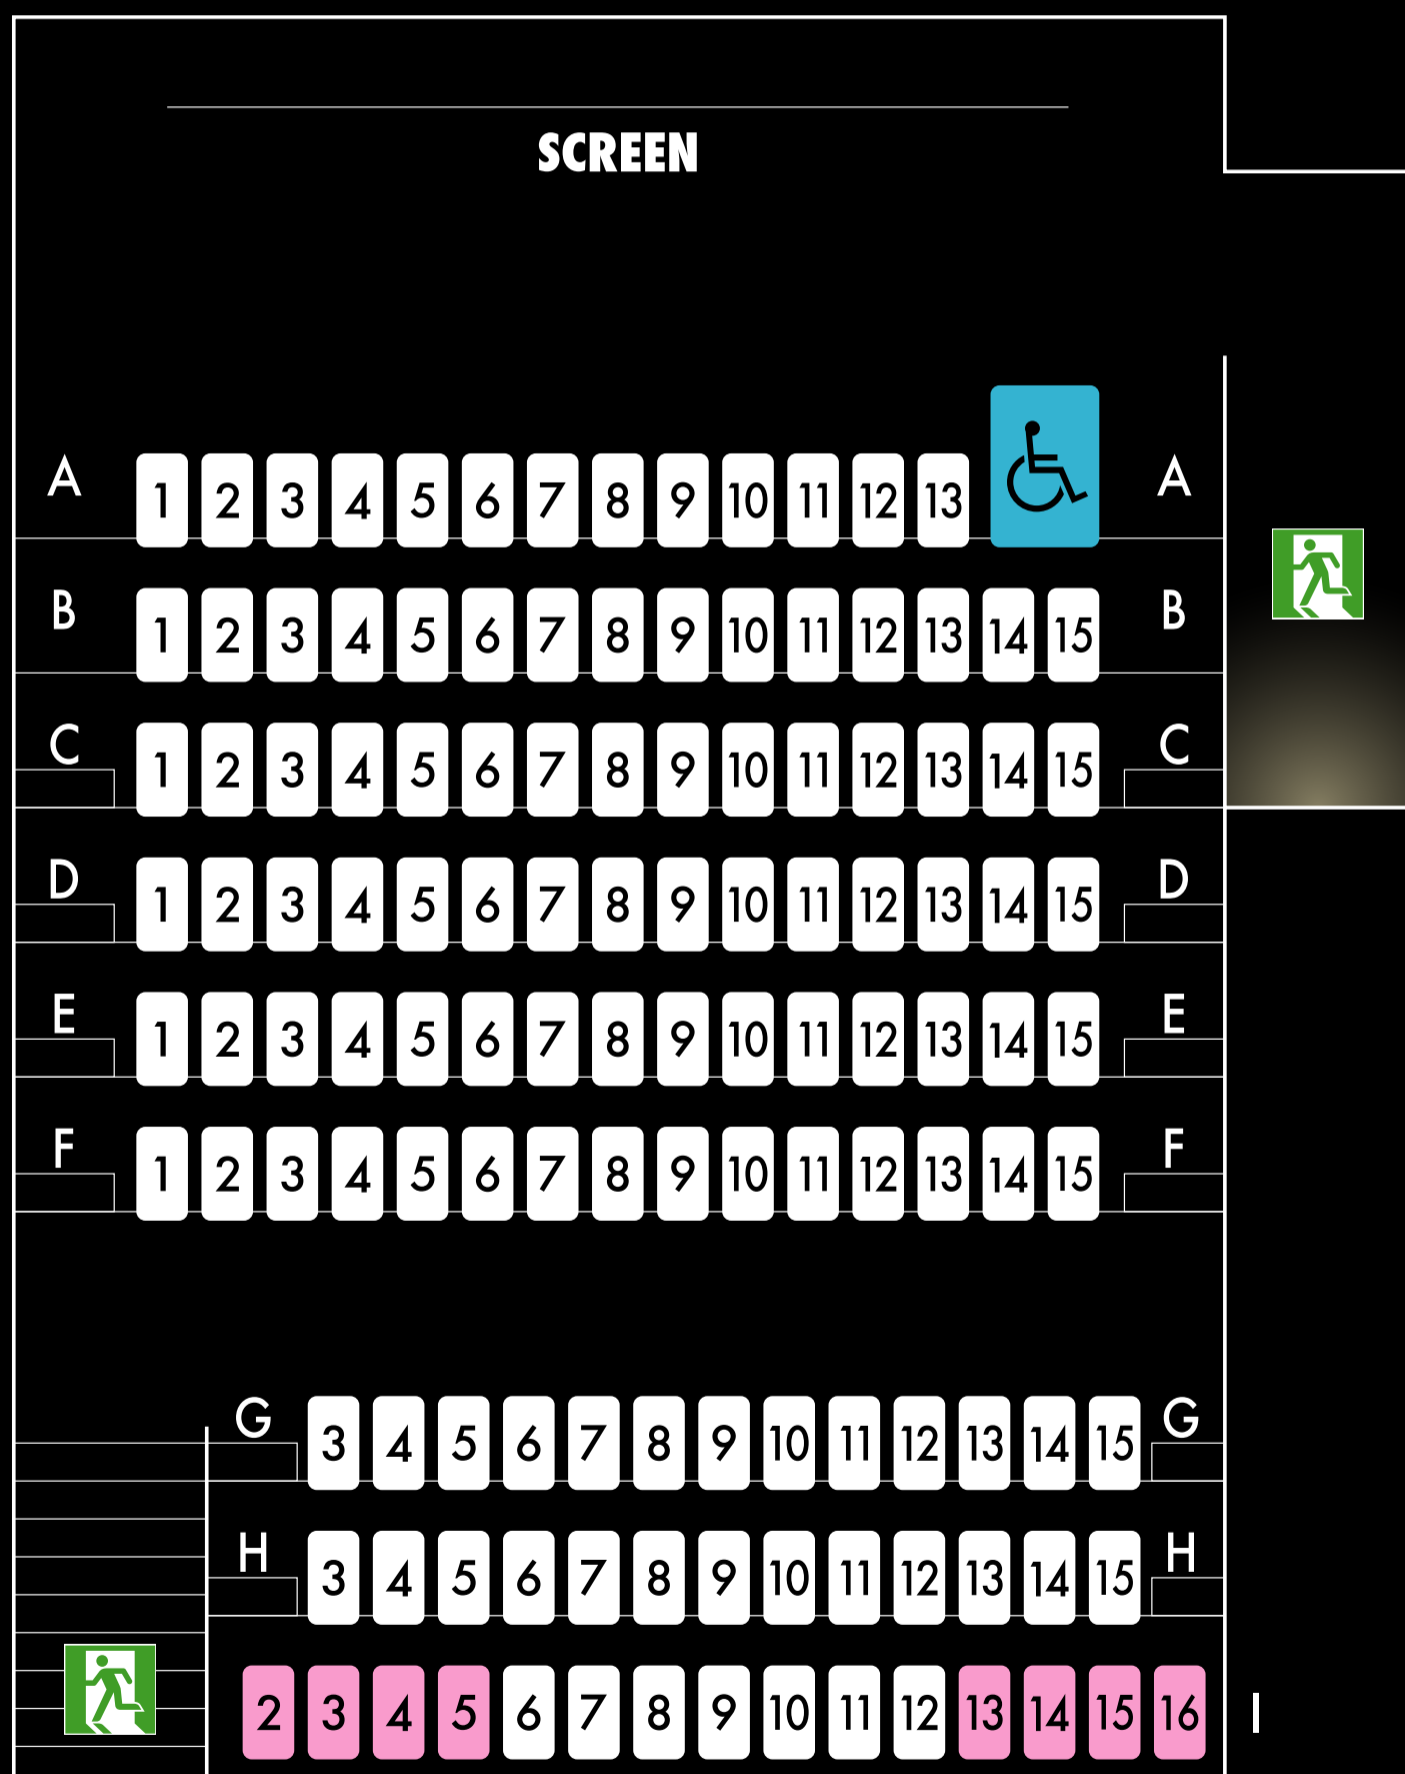

# THEATRE- 8

定員130名