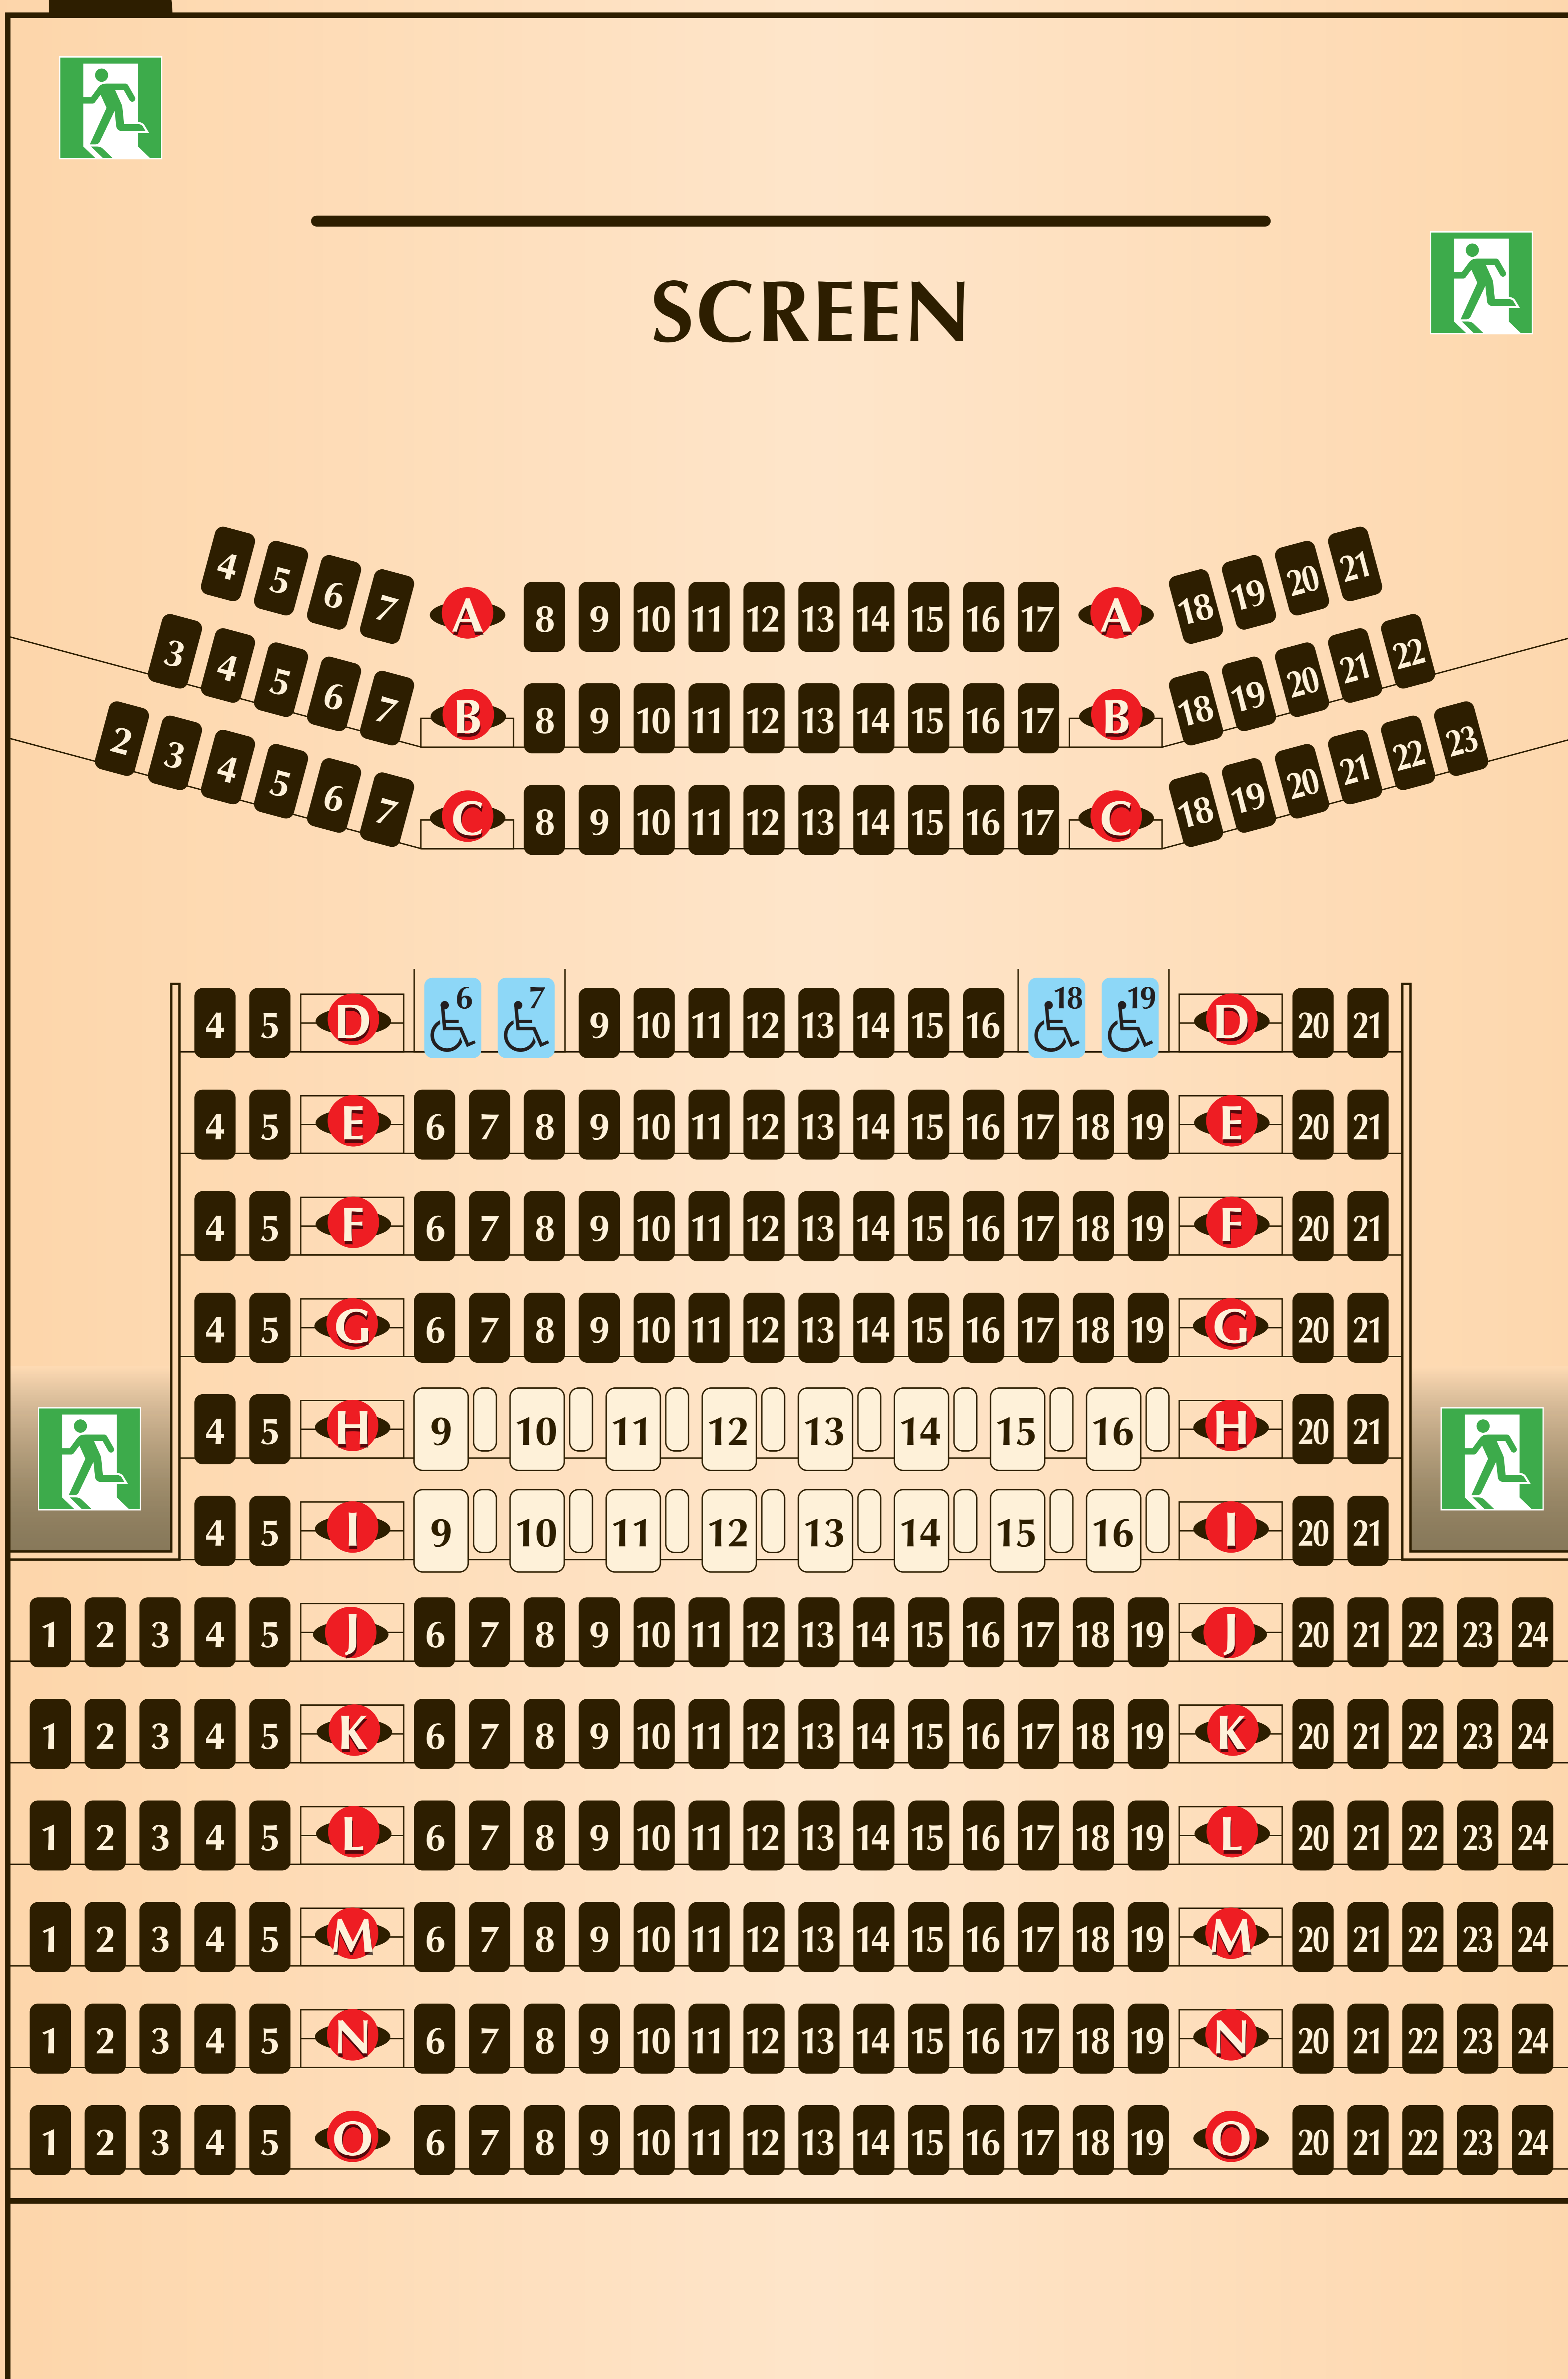

THEATRE 1

座席数

298席

車イス席

4席

No Smoking

劇場内は電源をお切り下さい

ペットボトル・ビン・缶等の場内持ち込み禁止

中央の白ヌキ座席はエグゼクティブシート(16席)です