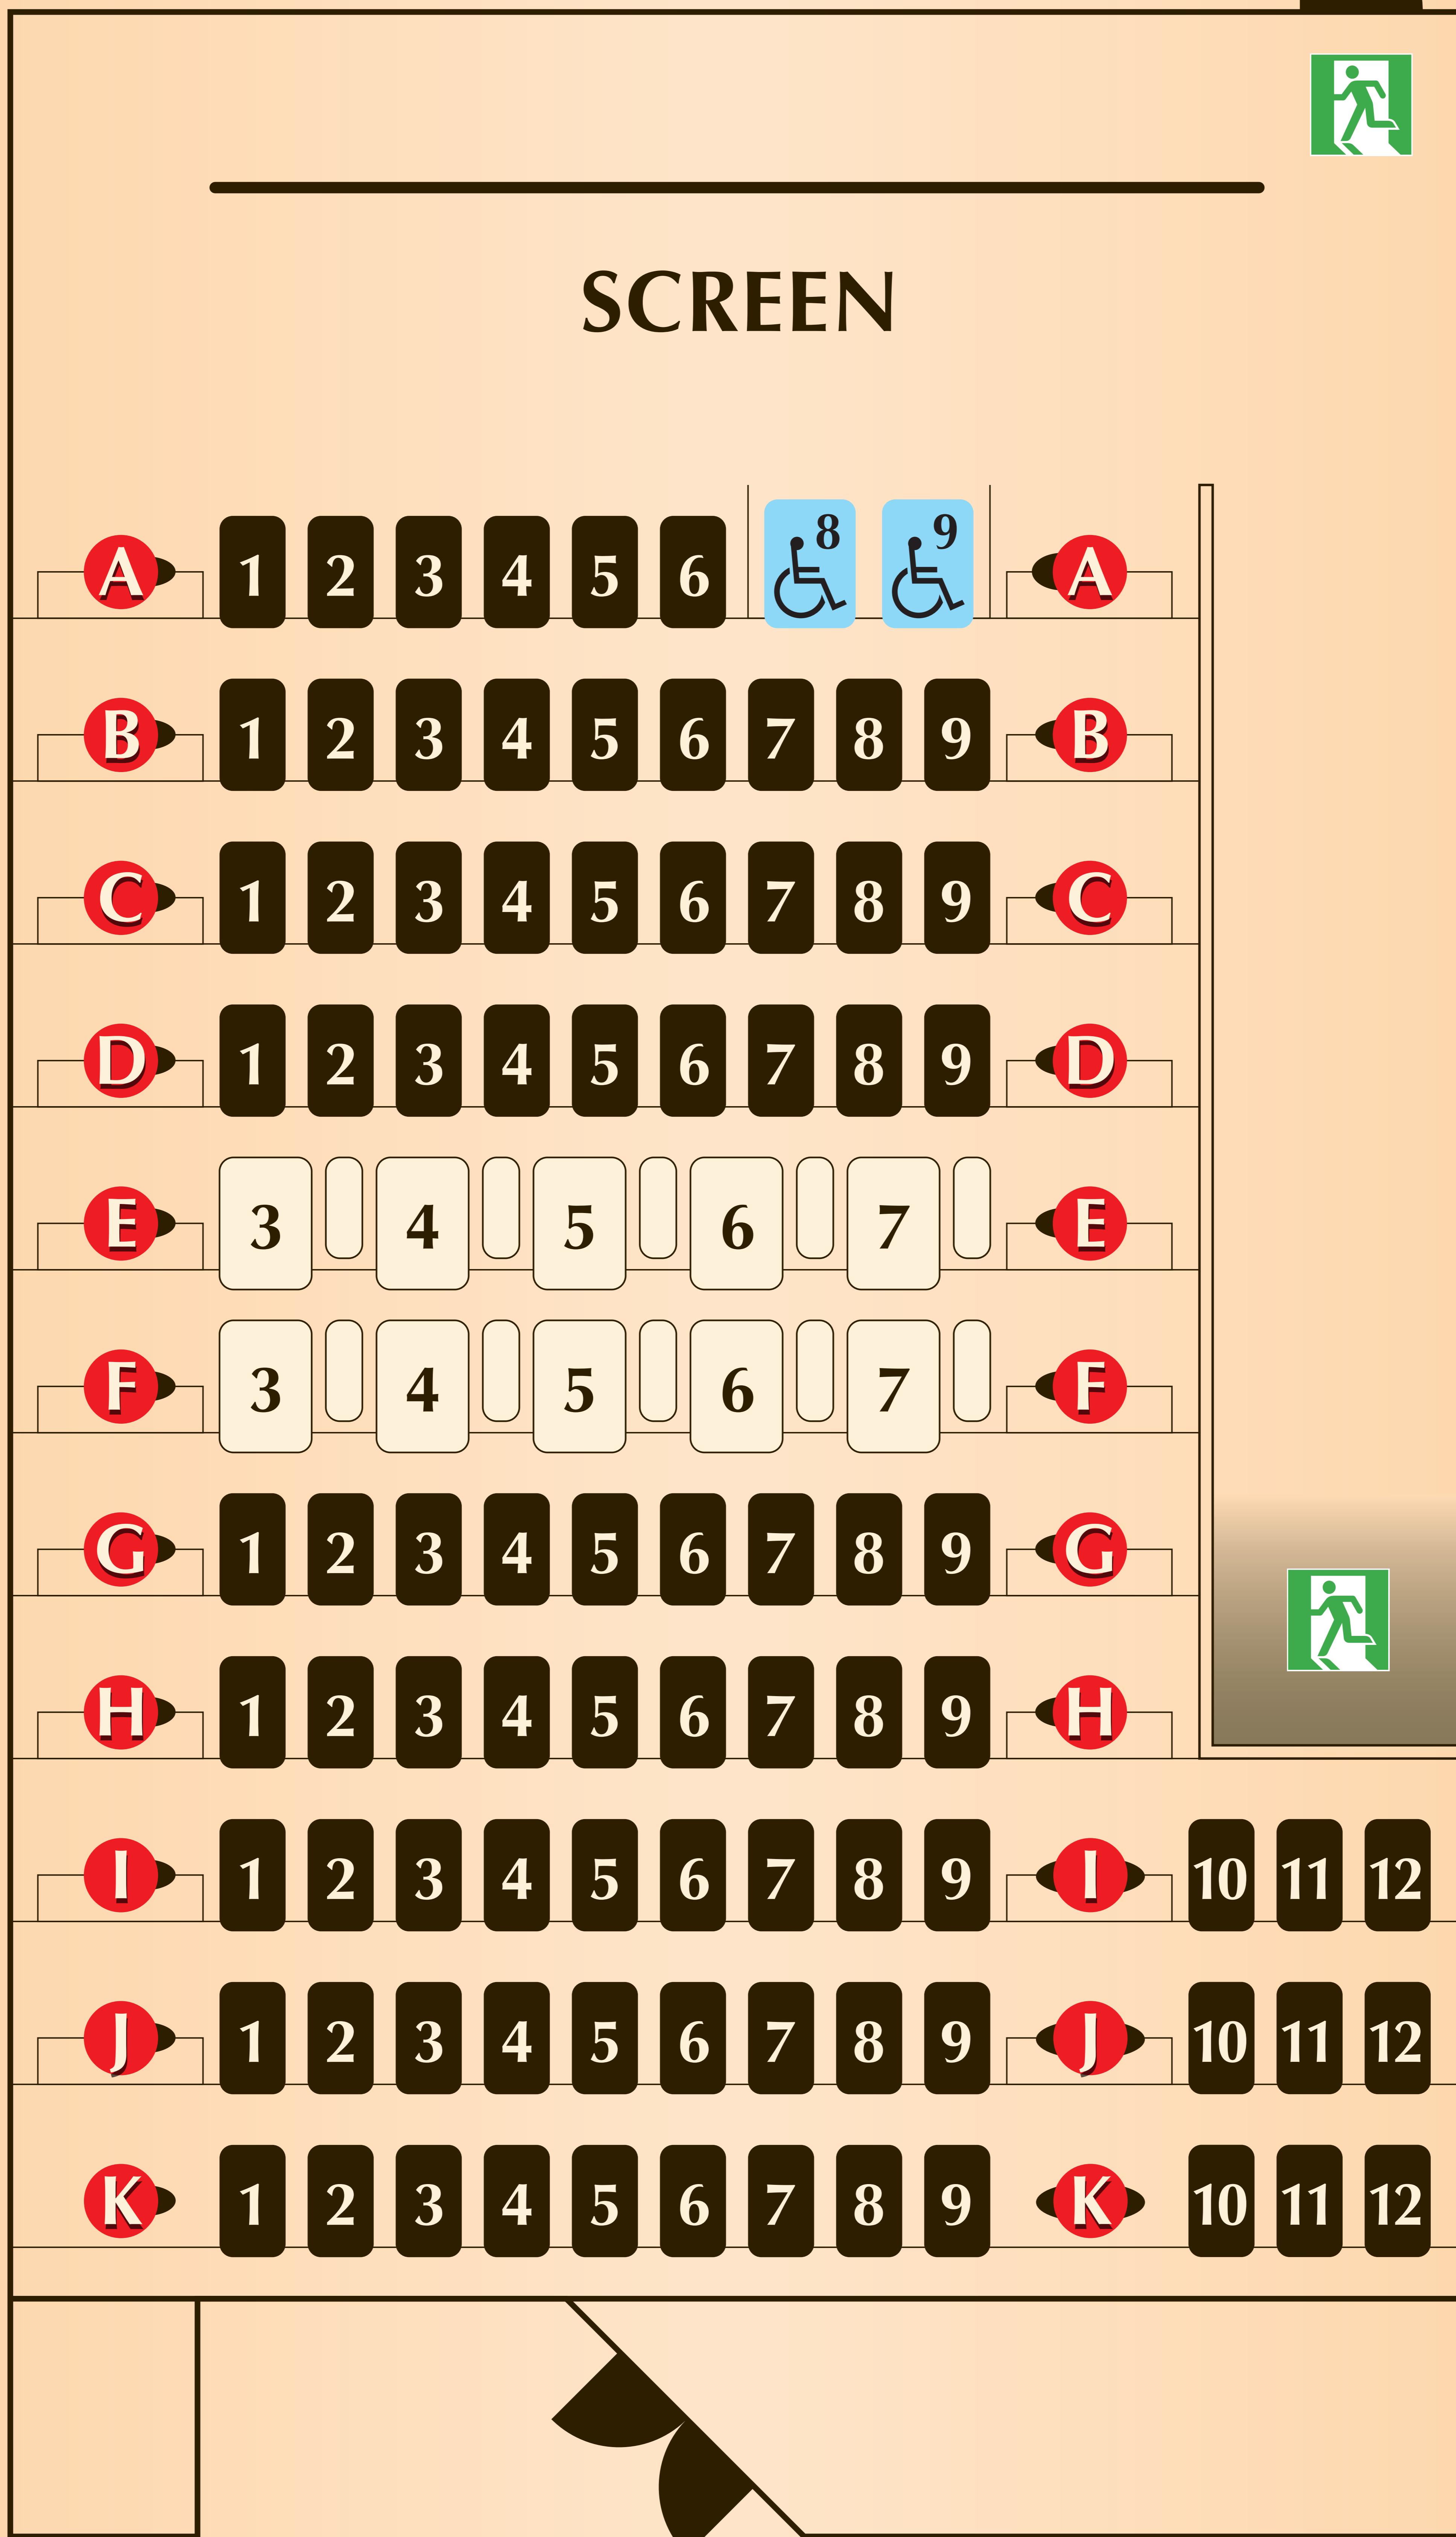

THEATRE 10

座席数

99 席

車イス席

 **2** 席

No Smoking

劇場内は電源をお切り下さい

ペットボトル・ビン・缶等の場内持ち込み禁止

中央の白ヌキ座席はエグゼクティブシート(10席)です